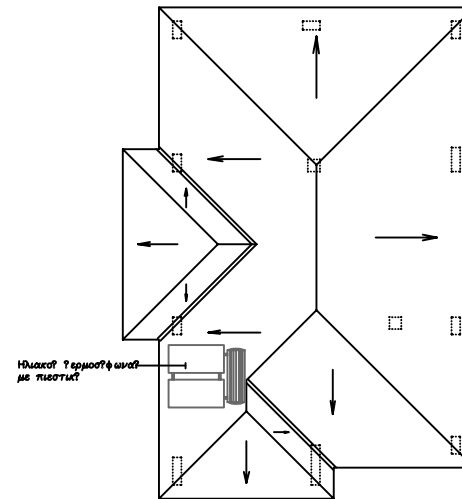

ΚΑΤΟΨΗ ΟΡΟΦΟΥ / Second Floor Plan

ΚΑΤΟΨΗ ΣΤΕΓΗΣ
Roof plan

ΑΡΧΙΤΕΚΤΟΝΙΚΟ ΓΡΑΦΕΙΟ ΠΑΝΙΚΚΟΥ ΦΛΟΥΡΗ ΑΡΧΙΤΕΚΤΟΝΕΣ - ΜΗΧΑΝΙΚΟΙ			
ΝΙΚΟΛΑΟΣ SHOPPING CITY ΛΕΩΦ. ΣΤΡ. ΤΡΙΑΝΤΑ ΤΕΛΩΝΑ ΚΟΡΤ. ΔΙΑΜ. 102. ΛΑΡΦΙΝΑ		ΤΗΛ. 26456600 ΦΩΣ. 26452699	
ΔΙΟΙΚΗΤΗΣ	ΜΑΜΑΣ ΔΑΜΙΑΝΟΥ	ΗΜΕΡΟΜΗΝΙΑ	ΙΟΥΛΙΟΣ 2005
ΤΟΠΟΘΕΣΙΑ	ΟΡΟΚΛΙΝΗ	ΑΡΙΘΜΟΣ ΣΧΕΔΙΟΥ	19 / 05
ΠΕΡΙΕΧΟΜΕΝΟ ΦΥΛΛΟΥ	ΚΑΤΟΨΗ ΟΡΟΦΟΥ	ΑΡΙΘΜΟΣ ΦΥΛΛΟΥ	2
		ΚΛΙΜΑΚΑ	1:100