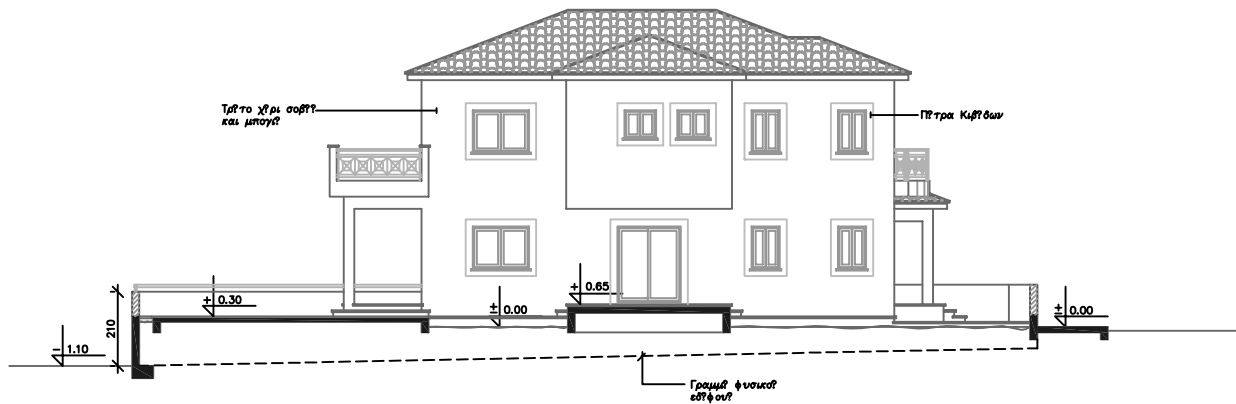

ΠΡΟΣΟΨΗ
Front Elevation

ΠΛΑΓΙΑ ΟΨΗ
Side Elevation

ΠΛΑΓΙΑ ΟΨΗ

ΑΡΧΙΤΕΚΤΟΝΙΚΟ ΓΡΑΦΕΙΟ ΠΑΝΙΚΚΟΥ ΦΛΟΥΡΗ ΑΡΧΙΤΕΚΤΟΝΕΣ - ΜΗΧΑΝΙΚΟΙ		
<small>NICOLAIDES SHOPPING CITY ΛΕΩΦ. ΣΤΥ. ΤΡΙΑΓΙΑ, ΙΩΑΝΝΑ ΚΟΥΡΤ. ΔΡΑΜ. 102, ΛΑΡΙΣΣΑ ΤΗΛ: 24639000 ΦΑΞ: 24642099</small>		
ΙΔΙΟΚΤΗΤΗΣ	ΗΜΕΡΟΜΗΝΙΑ	ΙΟΥΛΙΟΣ 2005
ΜΑΜΑΣ ΔΑΜΙΑΝΟΥ	ΑΡΙΘΜΟΣ ΣΧΕΔΙΟΥ	19 / 05
ΓΙΩΡΓΟΣΙΑ	ΑΡΙΘΜΟΣ ΦΥΛΛΟΥ	3
ΠΕΡΙΕΧΟΜΕΝΟ ΦΥΛΛΟΥ	ΚΛΙΜΑΚΑ	1:100
ΟΨΕΙΣ		