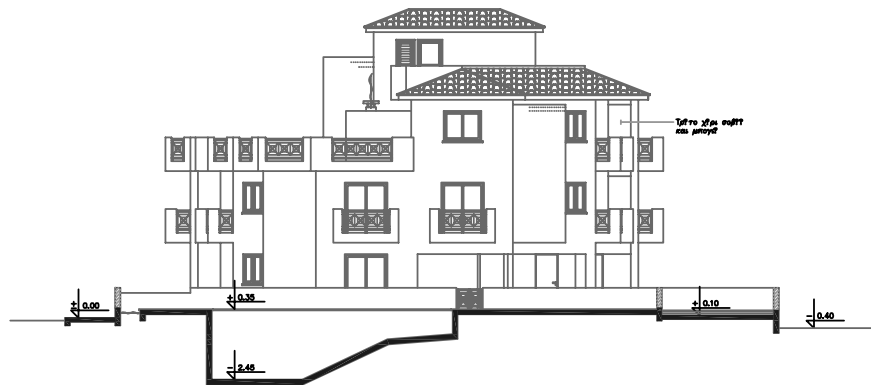

ΠΡΟΣΟΨΗ  
FRONT ELEVATION

ΠΛΑΓΙΑ ΟΨΗ /SIDE ELEVATION

ΑΡΧΙΤΕΚΤΟΝΙΚΟ ΓΡΑΦΕΙΟ <b>ΠΑΝΙΚΚΟΥ ΦΛΟΥΡΗ</b> ΑΡΧΙΤΕΚΤΟΝΕΣ - ΜΗΧΑΝΙΚΟΙ <small>ΠΕΡΙΣΤΕΡΕΣ ΟΡΓΑΝΩΣΕΙΣ</small> <small>ΑΔΕΙΑ ΣΤΕ. ΠΑΝΑΓ. ΣΤΑΜΑΤΗΣ ΔΑΜΑΣΚΟΣ ΑΡΧΙΤΕΚΤΟΝΩΝ</small> <small>ΑΔΕΙΑ ΣΤΕ. ΣΑΧΑΡΗΣ</small>		
ΔΙΟΙΚΗΤΗΣ DANIANDRY LIMITED ΔΙΕΥΘΥΝΤΗΣ ΟΡΓΑΝΩΣΗ ΠΕΡΙΕΧΟΜΕΝΟ ΦΥΛΛΟΥ ΠΡΟΣΟΨΗ - ΠΛΑΓΙΑ ΟΨΗ	ΗΜΕΡΟΜΗΝΙΑ ΑΡΙΘΜΟΣ ΣΧΕΔΙΟΥ ΑΡΙΘΜΟΣ ΦΥΛΛΟΥ ΚΥΜΑΚΑ	ΕΚΕΜΒΡΙΟΣ 2008 26 / 08 5 1:100